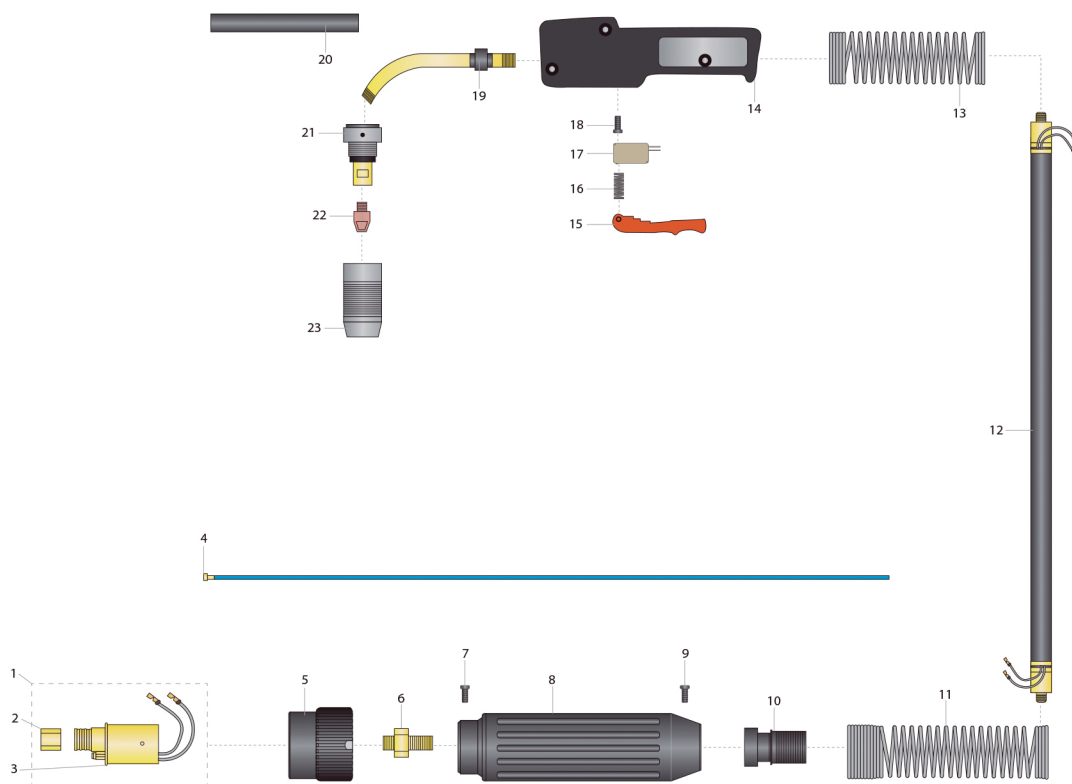

TOCHA MIG AEME SBME 470

1	Euro conector macho
2	Porca do guia do arame
3	Anel O'ring
4	Guia Espiral
5	Porca de acoplamento
6	Conexão de cabo de corrente
7	Parafuso do protetor traseiro
8	Protetor traseiro
9	Parafuso
10	Fixador da mola traseira
11	Mola traseira
12	Cabo de corrente
13	Mola dianteira
14	Punho SBME
15	Gatilho SBME
16	Mola do gatilho
17	Microrruptor
18	Parafuso do punho
19	Micro pistola
20	Isolador da micro pistola
21	Porta-bocal M8
22	Bico de contato
23	Bocal

SKU	MEDIDA	AMPERAGEM
04183	3 metros	500A
04184	5 metros	

IDENTIFICAÇÃO	ITEM	SKU	ESPECIFICAÇÃO	CÓDIGO REF.
4	CONDUÍTE GUIA ESPIRAL	04100	3,5 metros / Bitola 0,80mm a 1,00mm	AM-800
		04101	5,5 metros / Bitola 0,80mm a 1,00mm	AM-802
		04102	3,5 metros / Bitola 1,20mm	AM-803
		04103	5,5 metros / Bitola 1,20mm	AM-805
		04104	3,5 metros / Bitola 1,60mm	AM-806
		04105	5,5 metros / Bitola 1,60mm	AM-808
21	BICO DE CONTATO	04121	0.80mm x 30mm x M8	AM-060
		04122	0.90mm x 30mm x M8	AM-061
		04123	1.00mm x 30mm x M8	AM-062
		04124	1.20mm x 30mm x M8	AM-063
		04125	1.60mm x 30mm x M8	AM-064
		04126	0.80mm x 55mm x W5/16"	AM-050
		04127	0.90mm x 55mm x W5/16"	AM-051
		04128	1.00mm x 55mm x W5/16"	AM-052
		04129	1.20mm x 55mm x W5/16"	AM-053
		04130	1.60mm x 55mm x W5/16"	AM-054
22	BOCAL	04108	Rosca Longa 65mm x 13mm	AM-517
		04109	Rosca Longa 65mm x 16mm	AM-516
20	DIFUSOR (PORTA BICO)	04139	M8	AM-405
24	DIFUSOR (PORTA BICO)	04138	W5/16"	AM-406