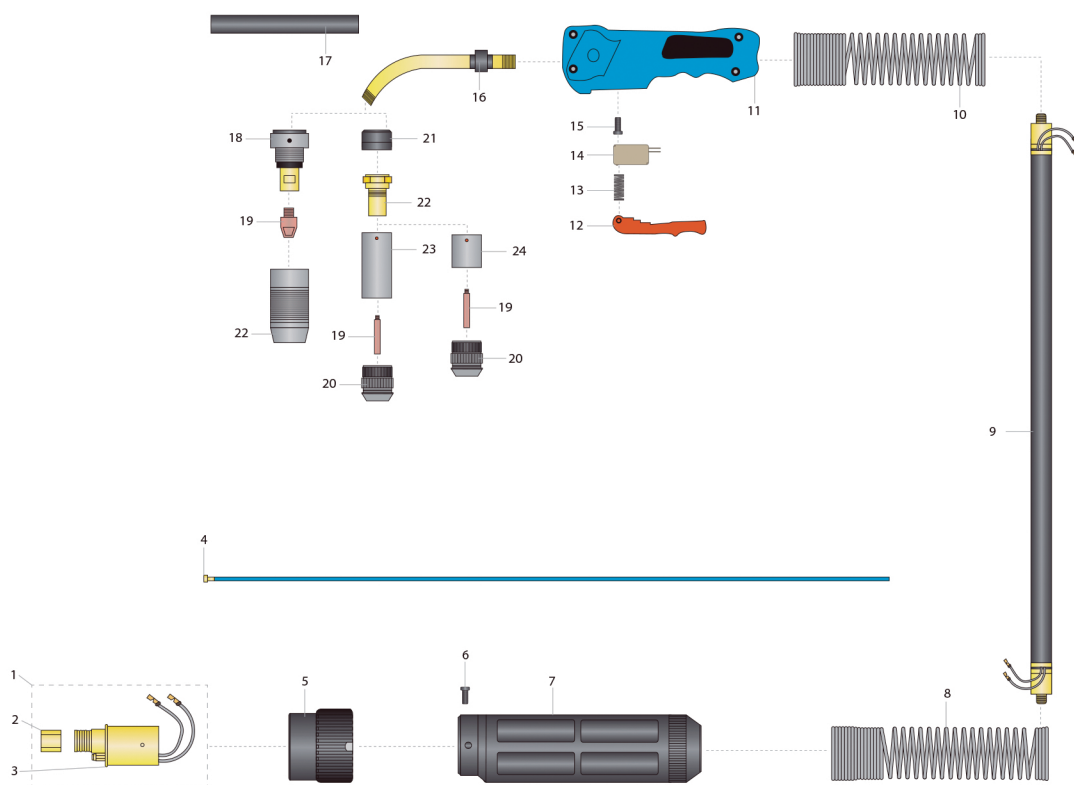

TOCHA MIG AEME SBME 450

1	Euro conector macho
2	Porca do guia do arame
3	Anel O'ring
4	Guia Espiral
5	Porca de acoplamento
6	Parafuso protetor traseiro
7	Protetor traseiro
8	Mola protetora traseira
9	Cabo de corrente
10	Mola dianteira
11	Punho SBME
12	Gatilho SBME
13	Mola do gatilho
14	Microrruptor
15	Parafuso de fixação
16	Micro pistola
17	Isolador da Micro pistola
18	Porta-bocal M8
19	Bico de contato
20	Bocal
21	Isolador dianteiro (opcional)
22	Porta bico W5/16 (opcional)
23	Suporte bocal longo (opcional)
24	Suporte bocal curto (opcional)

SKU	MEDIDA	AMPERAGEM
04181	3 metros	450A
04182	5 metros	

IDENTIFICAÇÃO	ITEM	SKU	ESPECIFICAÇÃO	CÓDIGO REF.
4	CONDUÍTE GUIA ESPIRAL	04100	3,5 metros / Bitola 0,80mm a 1,00mm	AM-800
		04101	5,5 metros / Bitola 0,80mm a 1,00mm	AM-802
		04102	3,5 metros / Bitola 1,20mm	AM-803
		04103	5,5 metros / Bitola 1,20mm	AM-805
		04104	3,5 metros / Bitola 1,60mm	AM-806
		04105	5,5 metros / Bitola 1,60mm	AM-808
21	BICO DE CONTATO	04121	0.80mm x 30mm x M8	AM-060
		04122	0.90mm x 30mm x M8	AM-061
		04123	1.00mm x 30mm x M8	AM-062
		04124	1.20mm x 30mm x M8	AM-063
		04125	1.60mm x 30mm x M8	AM-064
		04126	0.80mm x 55mm x W5/16"	AM-050
		04127	0.90mm x 55mm x W5/16"	AM-051
		04128	1.00mm x 55mm x W5/16"	AM-052
		04129	1.20mm x 55mm x W5/16"	AM-053
		04130	1.60mm x 55mm x W5/16"	AM-054
		04131	0.80mm x 73mm x W5/16"	AM-040
		04132	0.90mm x 73mm x W5/16"	AM-041
		04133	1.00mm x 73mm x W5/16"	AM-042
		04134	1.20mm x 73mm x W5/16"	AM-043
		04135	1.60mm x 73mm x W5/16"	AM-044
22	BOCAL	04112	Rosca Curta 38mm x 15mm	AM-534
		04113	Rosca Curta 38mm x 19mm	AM-515
20	DIFUSOR (PORTA BICO)	04139	M8	AM-405
24	DIFUSOR (PORTA BICO)	04138	W5/16"	AM-406